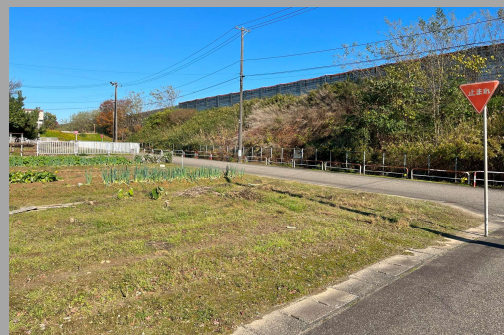

井土巻4丁目【建築条件付土地】

物件所在地は
案内図または
Googleマップで
ご確認ください

面積	173.96㎡ (52.62坪)
価格	579万円
坪単価	110,000円
所在地	燕市井土巻4丁目221番
地目	畑
用途地域	準工業地域
建蔽・容積率	60%・200%
給水	公営水道(引込売主負担)
排水	合併浄化槽(買主負担)
ガス	都市ガス(引込売主負担)
道路	東側8.0m・南側6.0m
学区	燕南小学校・燕中学校
取引形態	媒介
仲介料	257,000円
備考	農地転用、分筆登記は売主負担