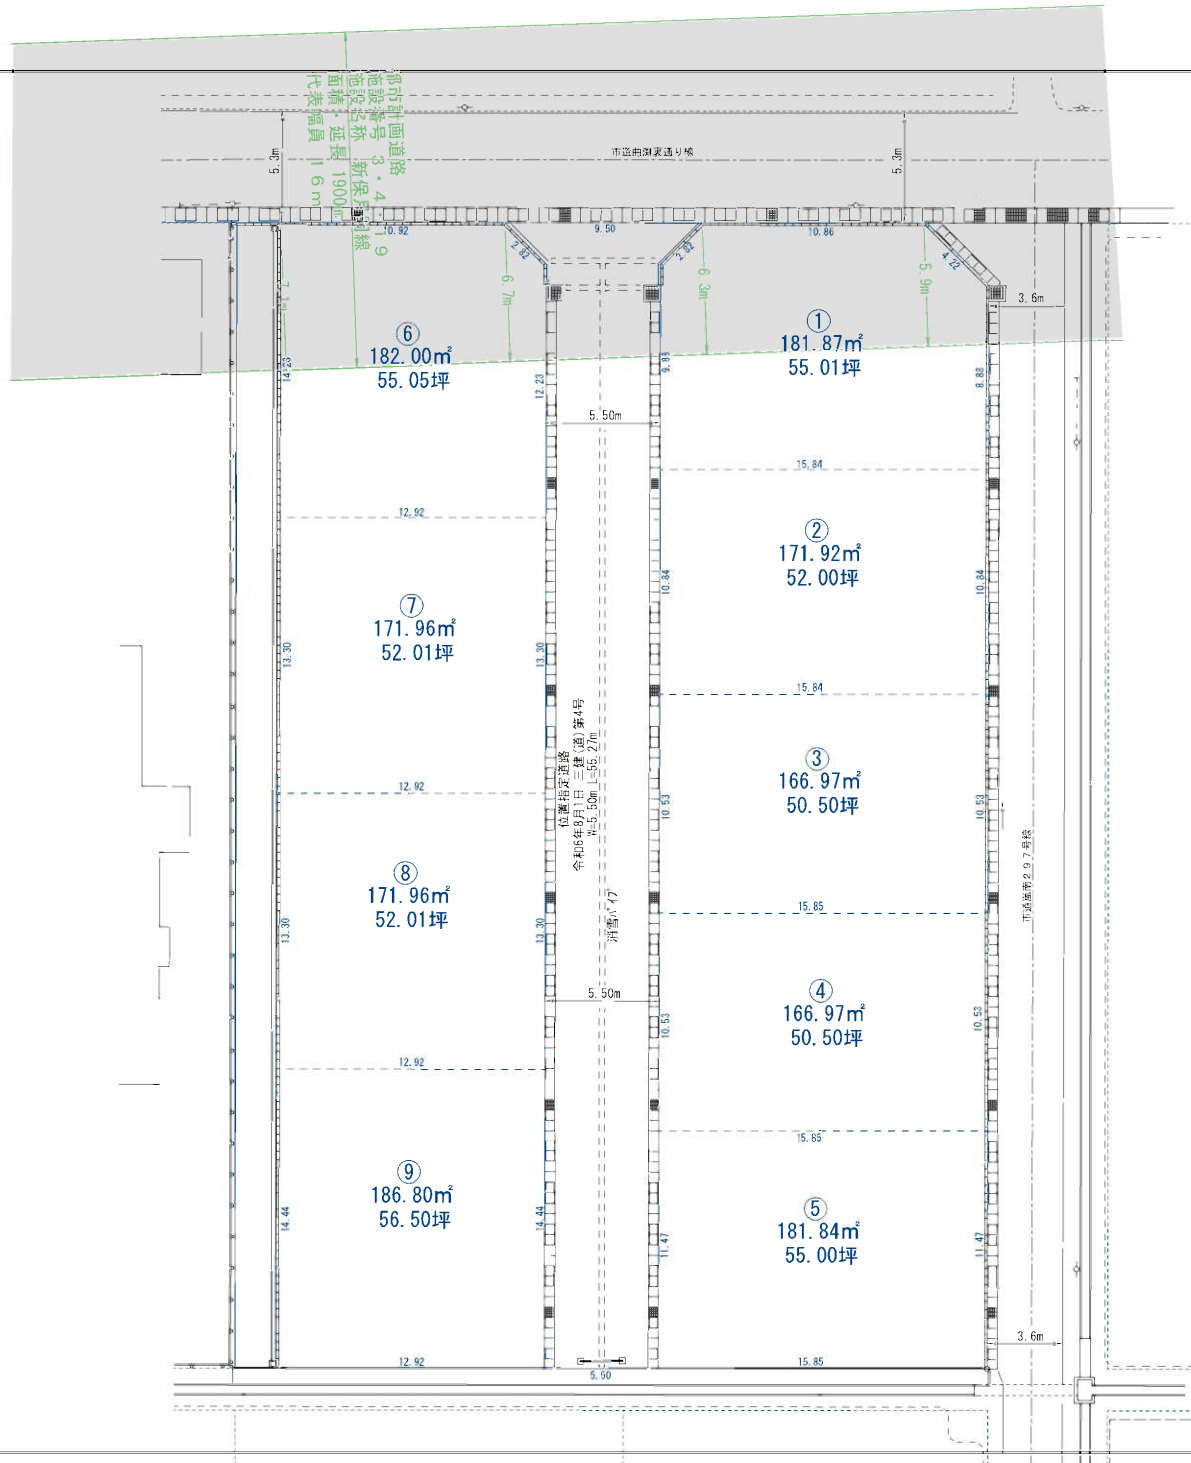

曲淵2丁目

物件所在地

曲淵2丁目

0m 70m

地番区域見出
曲洲2丁目

(注) 国土交通省国土地理院が公表した座標補正パラメータ(touhokutaiheiyouki2011.par)による修正がされています。

請求部	所在	三條市曲洲二丁目		地番	189番12	
出力縮尺	1/600	精度区分	座標系又は記号	Ⅷ	分類	地図に準ずる図面(街区成果B)
種類	街区基本調査成果図					
作成年月日	平成21年3月23日			備付年月日(原図)	補記事項	

分譲計画図

縮尺1/250

所在：三条市曲淵二丁目

分譲計画図

縮尺1/250

所在：三条市曲淵二丁目

※本図面は三条市都市計画情報公開システムの
都市計画道路情報地図(1/2000)を読み取り
重ね合わせた図面のため概ねの位置となります。

※分筆登記前の計画図のため、分筆登記完了後、
寸法および面積が変更する場合があります

水道・ガス引込管図

※造成工事前の計画図のため、工事完了確定測量後、寸法および面積が変更します