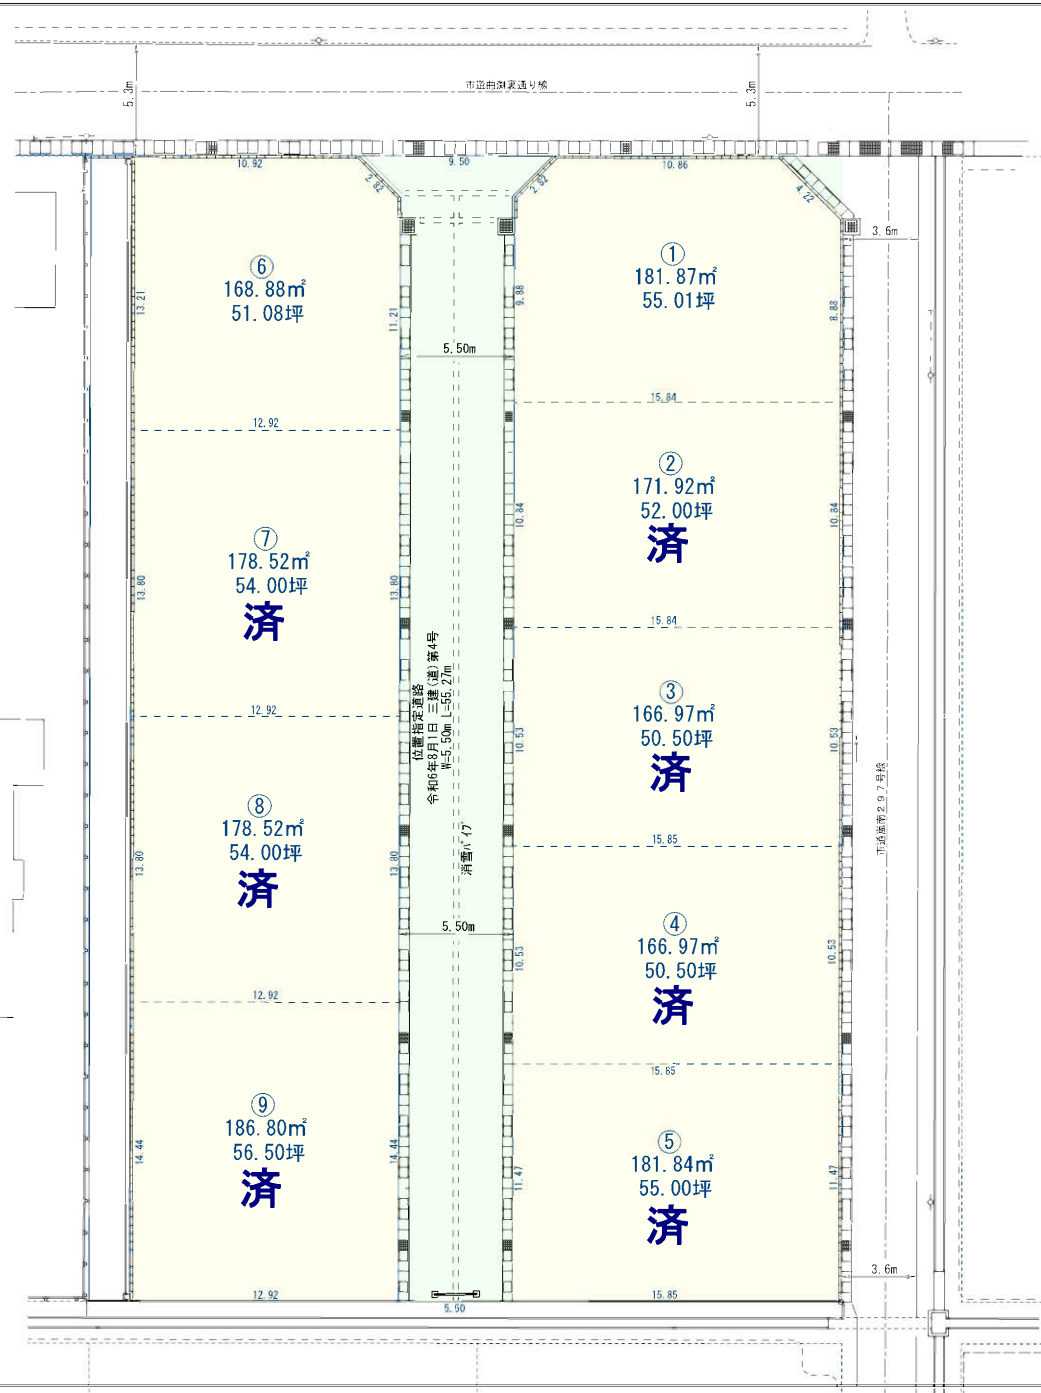

曲淵2丁目

物件所在地

曲淵2丁目

0m 70m

地番区域見出
曲洲2丁目

(注) 国土交通省国土地理院が公表した座標補正パラメータ(touhokutaiheiyouki2011.par)による修正がされています。

請求部	所在	三條市曲洲二丁目		地番	189番12	
出力縮尺	1/600	精度区分	座標系又は記号	Ⅷ	分類	地図に準ずる図面(街区成果B)
種類	街区基本調査成果図					
作成年月日	平成21年3月23日			備付年月日(原図)	補記事項	

分譲計画図

縮尺1/250

所在：三条市曲淵二丁目

分譲計画図

縮尺1/250

所在：三条市曲淵二丁目

※本図面は三条市都市計画情報公開システムの
都市計画道路情報地図(1/2000)を読み取り
重ね合わせた図面のため概ねの位置となります。

※分筆登記前の計画図のため、分筆登記完了後、
寸法および面積が変更する場合があります

水道・ガス引込管図

※造成工事前の計画図のため、工事完了確定測量後、寸法および面積が変更します