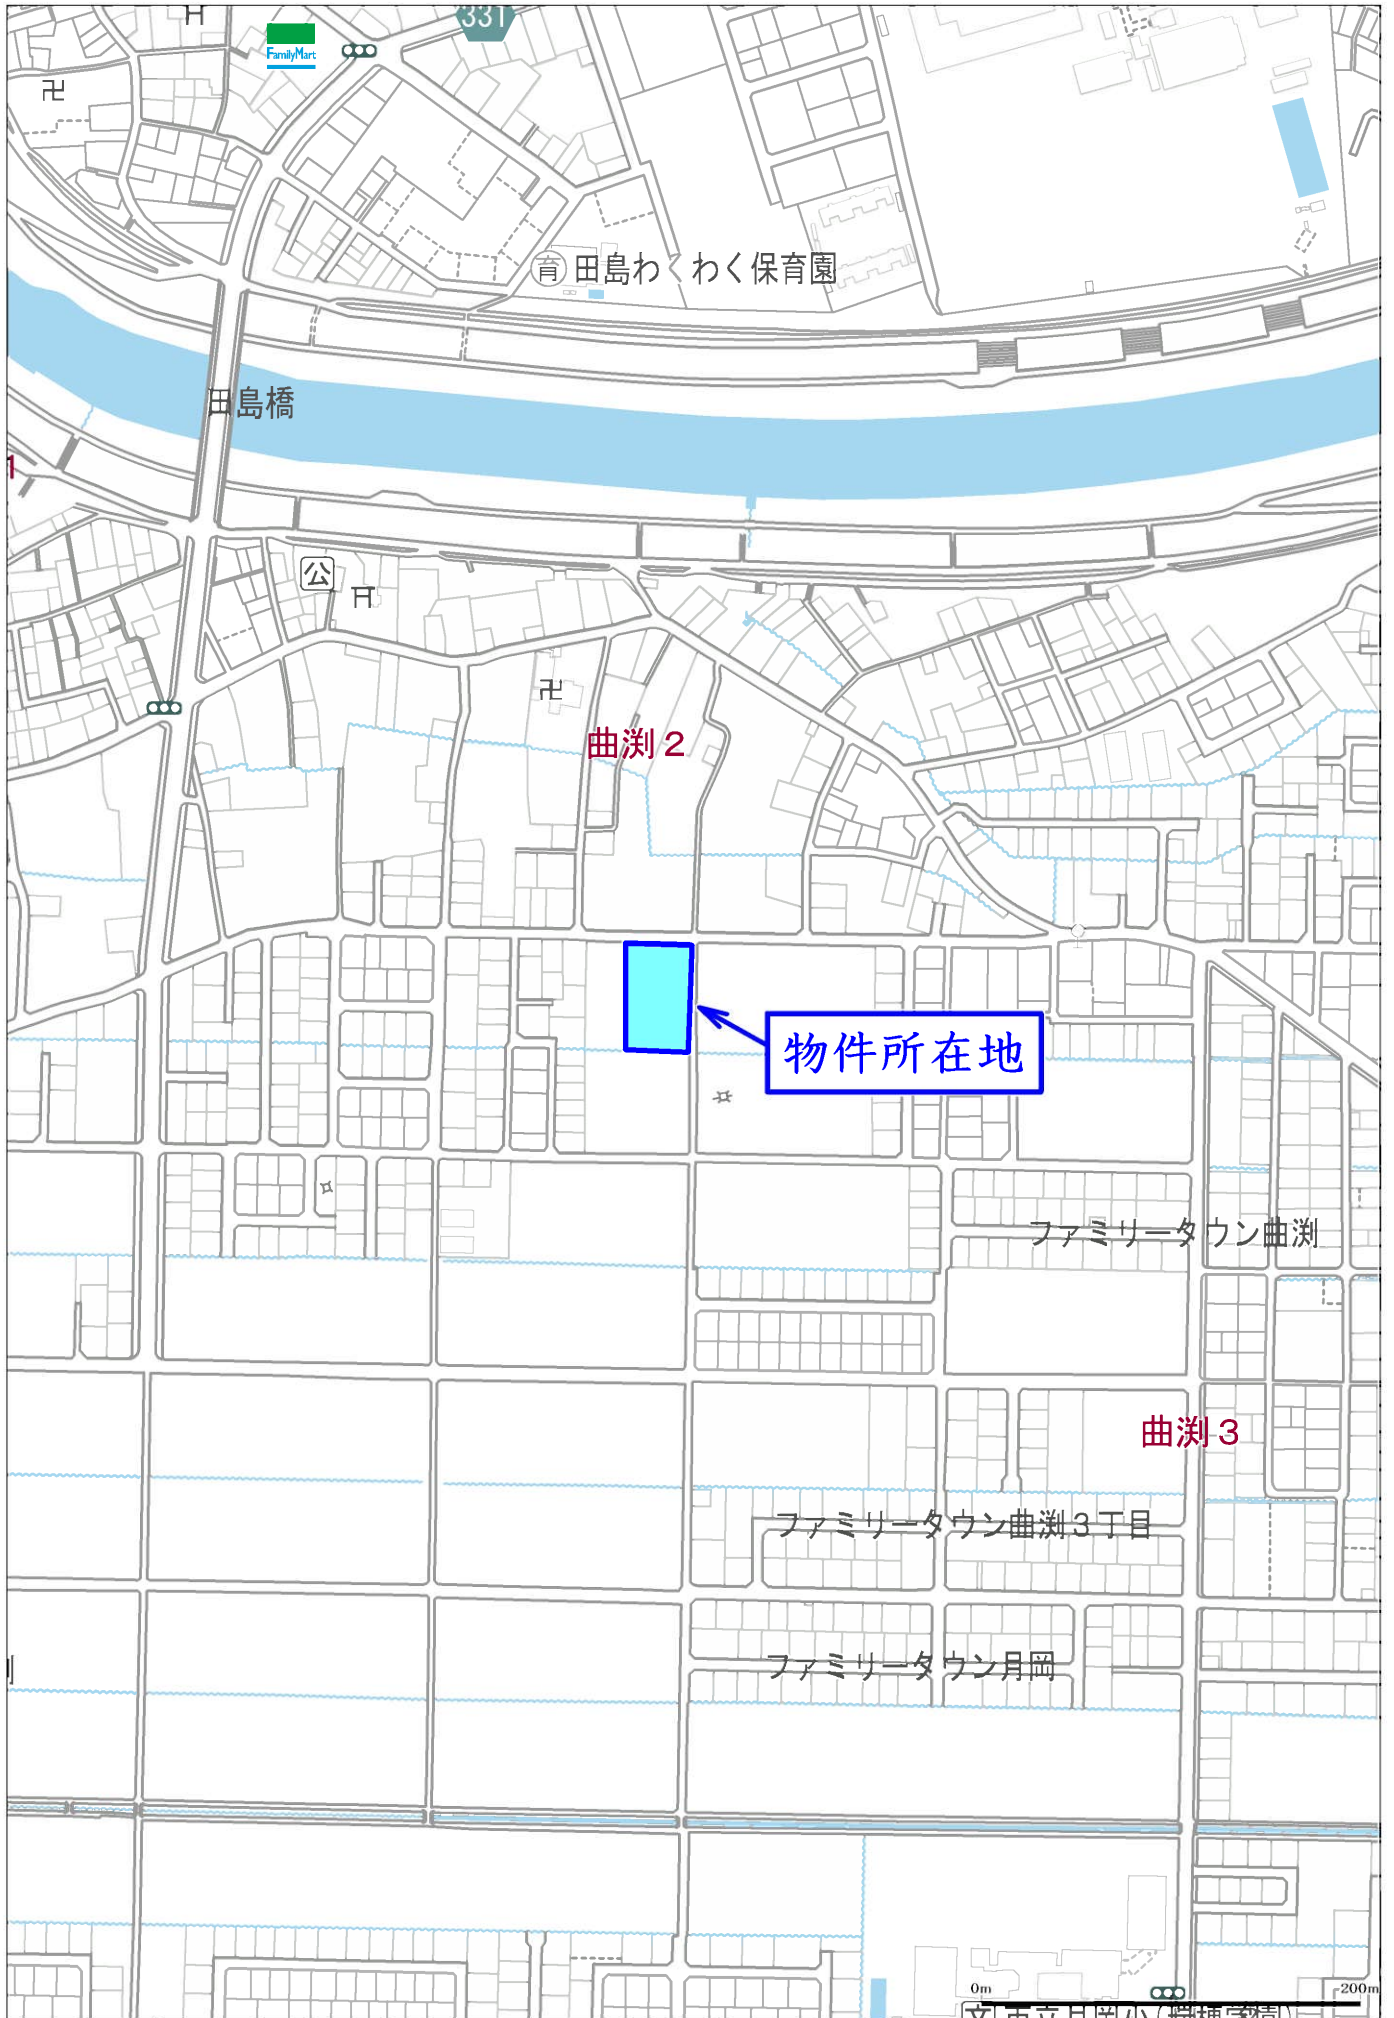

曲淵2丁目

物件所在地

曲淵2丁目

0m 70m

地番区域見出
曲洲2丁目

(注) 国土交通省国土地理院が公表した座標補正パラメータ(touhokutaiheiyouki2011.par)による修正がされています。

請求部	所在	三條市曲洲二丁目		地番	189番12	
出力縮尺	1/600	精度区分	座標系又は記号	Ⅷ	分類	地図に準ずる図面(街区成果B)
種類	街区基本調査成果図					
作成年月日	平成21年3月23日			備付年月日(原図)	補記事項	

分譲計画図

縮尺1/250

所在：三条市曲淵二丁目

分譲計画図

縮尺1/250

所在：三条市曲淵二丁目

※本図面は三条市都市計画情報公開システムの
都市計画道路情報地図(1/2000)を読み取り
重ね合わせた図面のため概ねの位置となります。

※分筆登記前の計画図のため、分筆登記完了後、
寸法および面積が変更する場合があります

水道・ガス引込管図

※造成工事前の計画図のため、工事完了確定測量後、寸法および面積が変更します